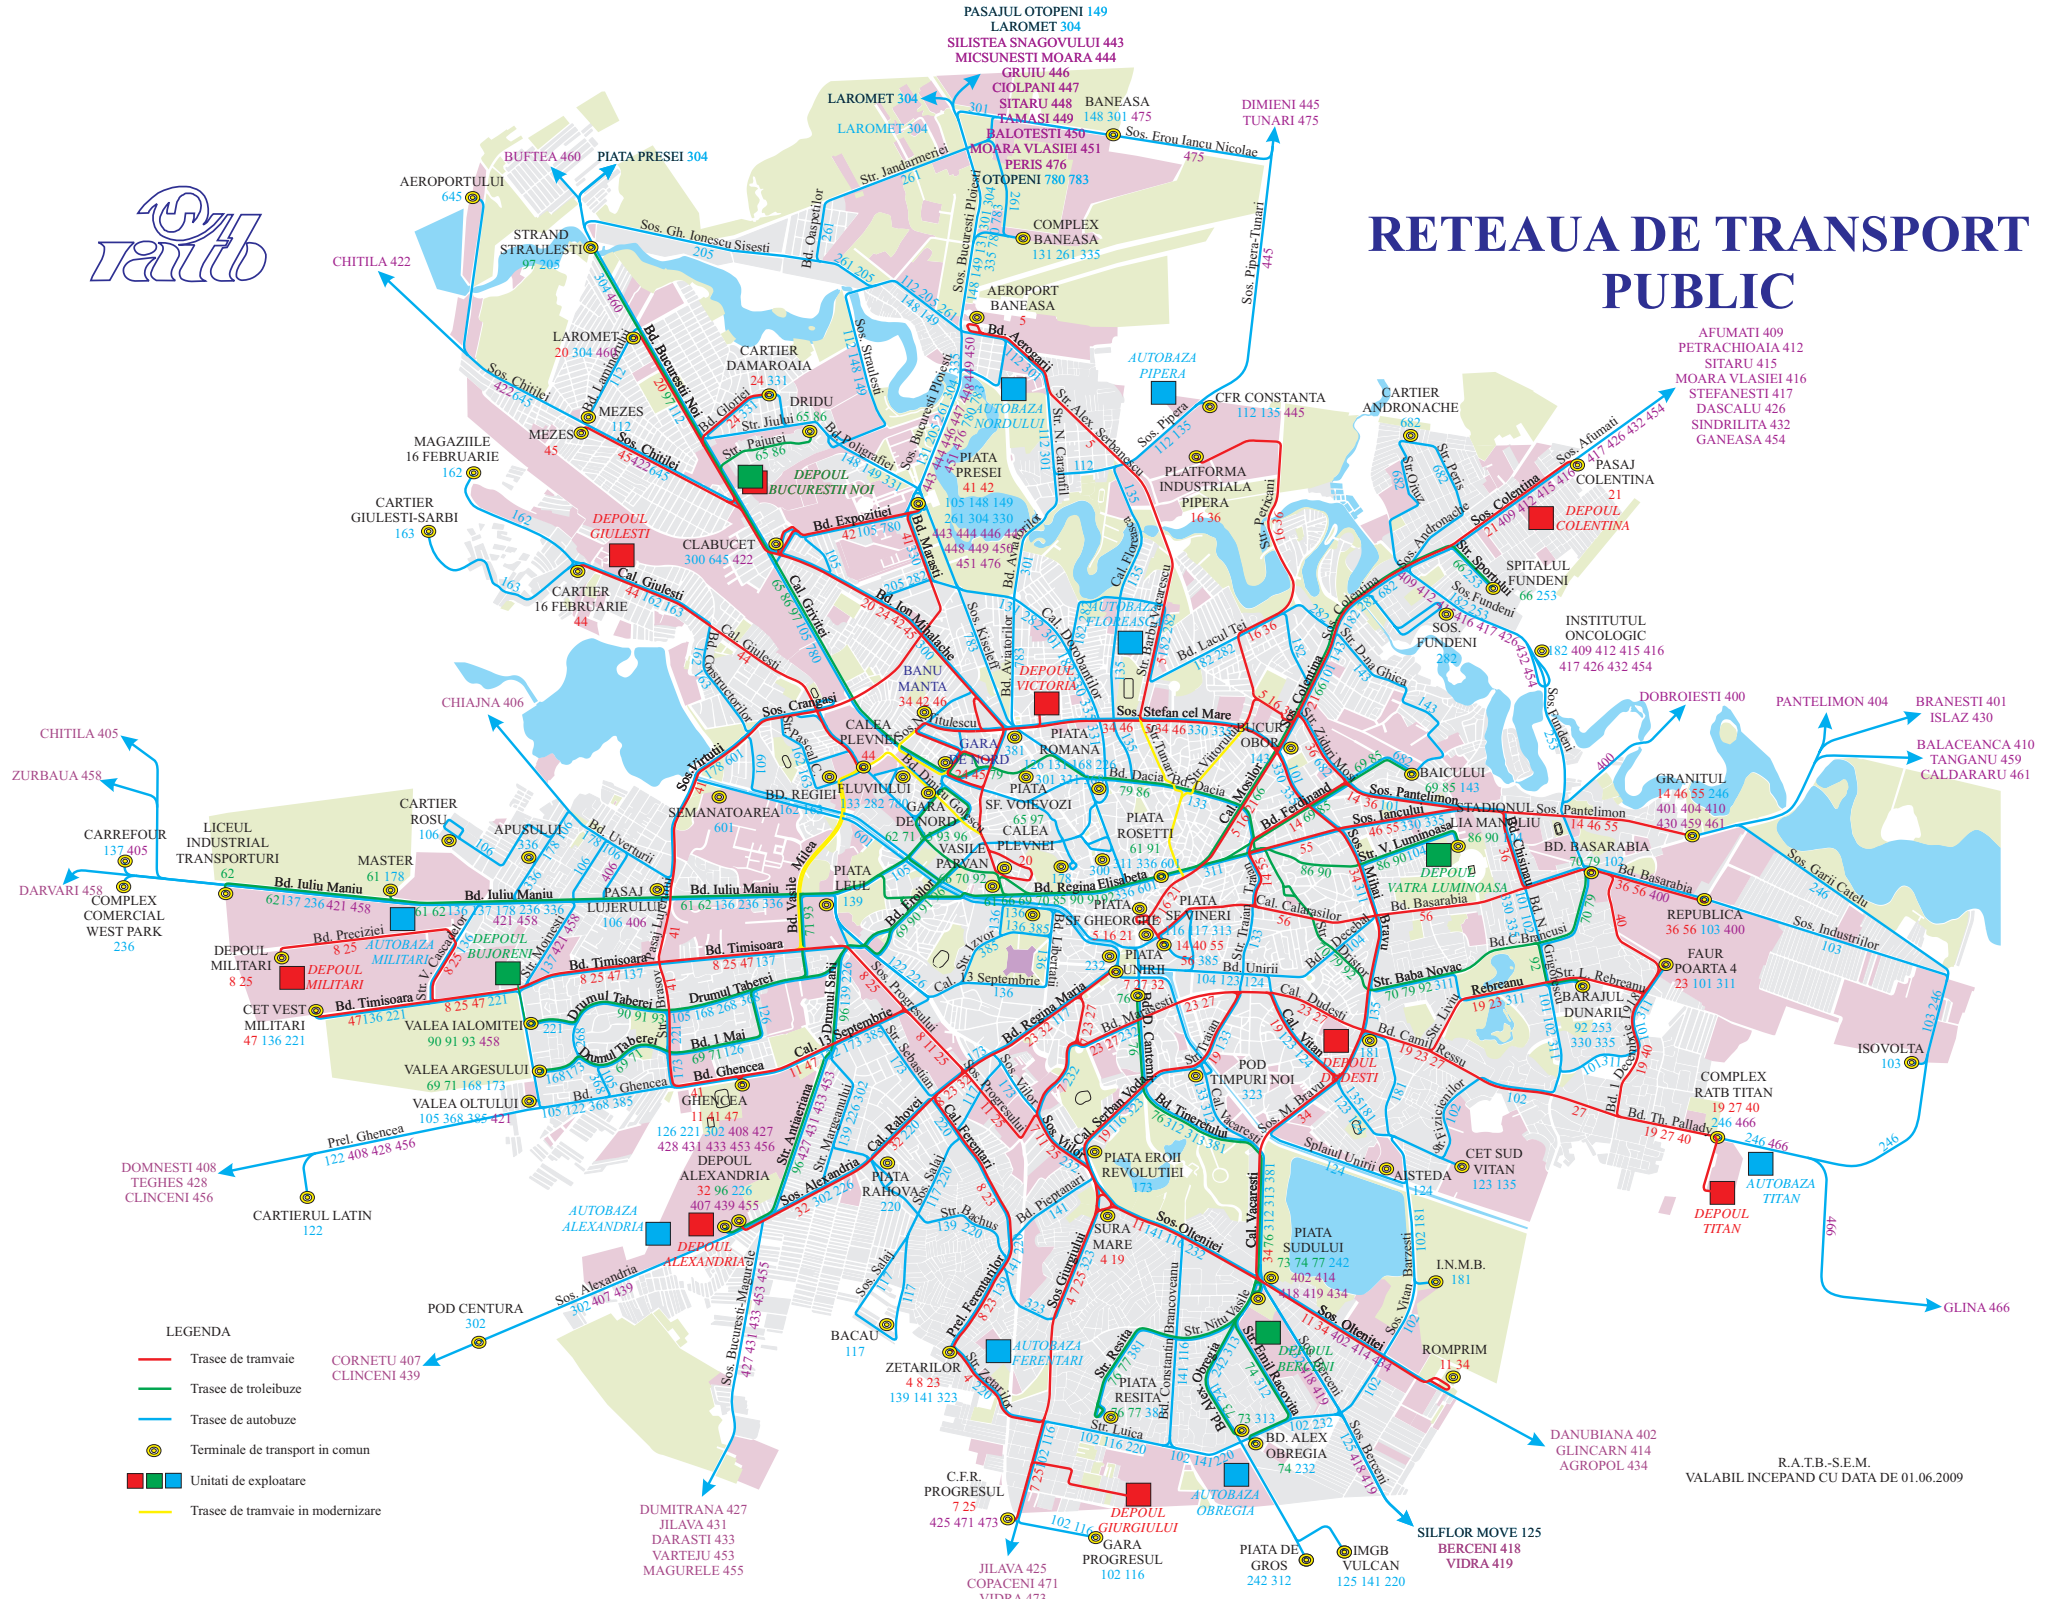

# RETEAUA DE TRANSPORT PUBLIC

AFUMATI 409  
 PETRACHIOAIA 412  
 SITARU 415  
 MOARA VLASIEI 416  
 STEFANESTI 417  
 DASCALU 426  
 SINDRILITA 432  
 GANEASA 454

DOBROESTI 400  
 PANTELIMON 404  
 BRANESTI 401  
 ISLAZA 430  
 BALACANEA 410  
 TANGANU 459  
 CALDARARU 461

REPUBLICA 36 56 103 400  
 FAUR POARTA 4 23 101 311  
 BARAJUL DUNARIL 92 253 330 355  
 ISOVOLTA 103

R.A.T.B.-S.E.M.  
 VALABIL INCEPAD CU DATA DE 01.06.2009

- LEGENDA**
- Trasee de tramvaie
  - Trasee de troleibuz
  - Trasee de autobuz
  - Trasee de tramvaie in modernizare
  - Unitati de exploatare
  - Unitati de exploatare
  - Unitati de exploatare
  - Unitati de exploatare
  - Terminale de transport in comun
  - CORNETU 407  
CLINCENI 439